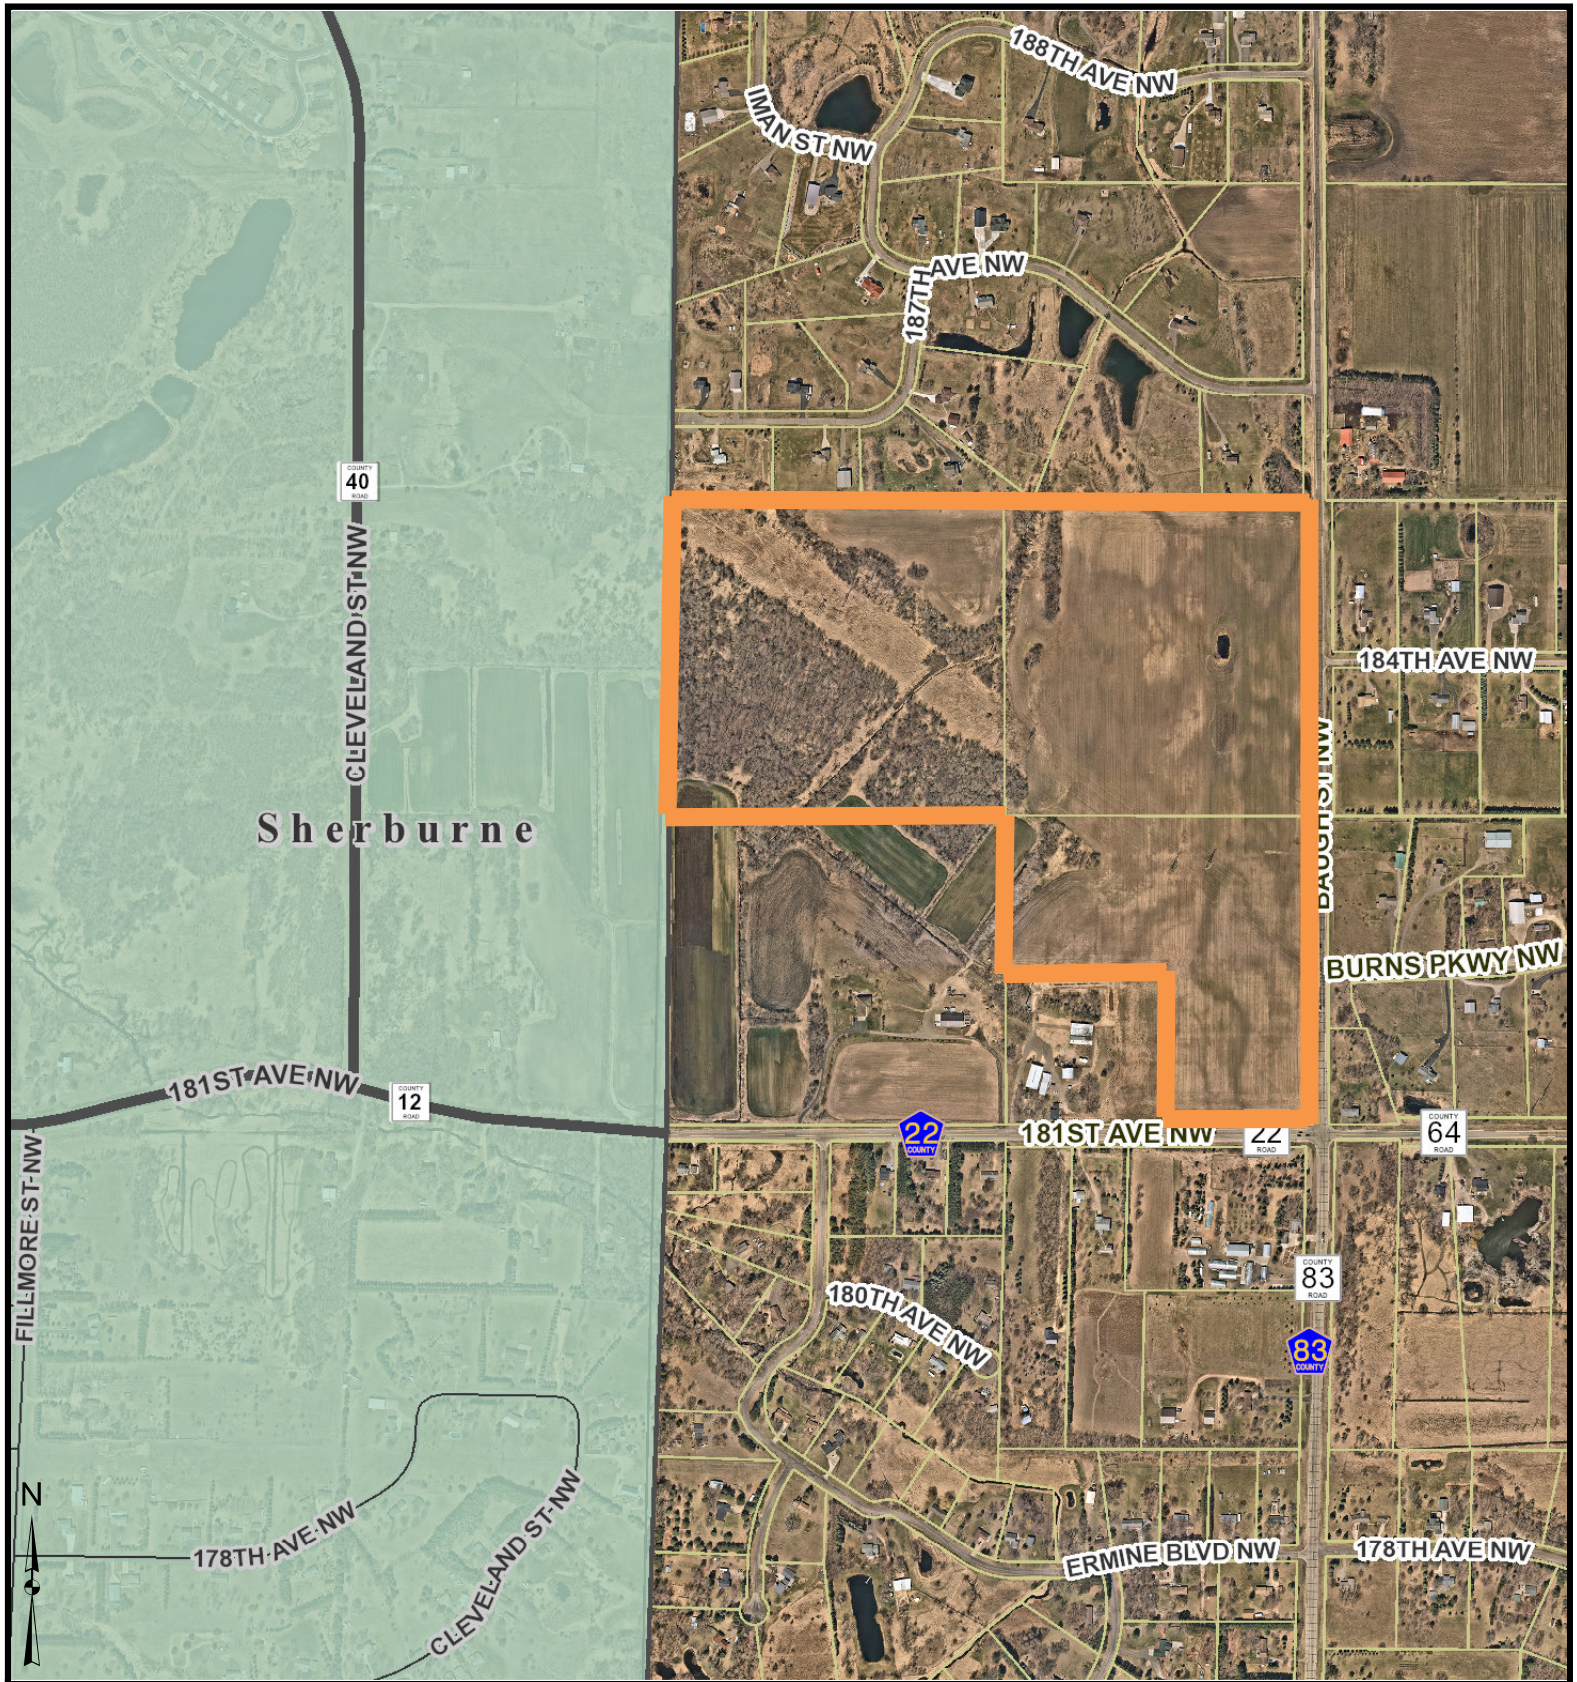

# Anoka County Parcel Viewer

**Parcel Information:**

31-33-25-34-0003

Approx. Acres: 28.13

Commissioner: MATT LOOK

NOWTHEN

MN 55330

Plat:

**Owner Information:**

KR FARM LAND HOLDINGS LLC

4870 VIKING BLVD

ANOKA

MN

55303